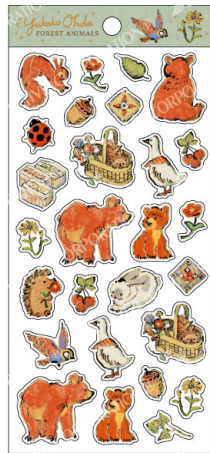

# シール Stickers

## コットン シール

質感が特徴的なコットンペーパーに金箔をあしらった華やかなシールです。作家たちの個性豊かな世界観をお楽しみください。

Naffy

K12-SR-45 本体価格¥320 単位10

90×195 mm  
金箔  
紙製

4 990012 850457

おおでゆかこ

K12-SR-46 本体価格¥320 単位10