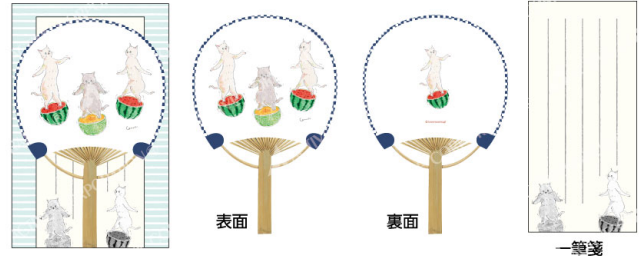

竹うちわカード

夏らしいバラエティーに富んだラインナップ
を取り揃えた竹うちわカードです。
今年はトコロコムギのつついクセになる、
愛嬌のある猫ちゃんと、三井ちかこの美しく
涼しげな水彩画が新登場！

GV-257s

本体価格 ¥480 単位 5

カード：115×175 mm 封筒：120×185 mm
一筆箋：82×175 mm
竹、和紙
定形内