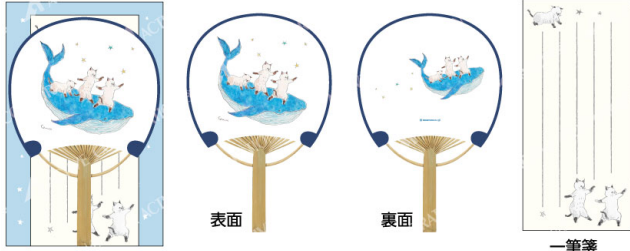

竹うちわカード

夏らしいバラエティーに富んだラインナップ
を取り揃えた竹うちわカードです。
今年はトコロコムギのつついクセになる、
愛嬌のある猫ちゃんと、三井ちかこの美しく
涼しげな水彩画が新登場！

GV-257s

本体価格 ¥480 単位 5

カード：115×175 mm 封筒：120×185 mm
一筆箋：82×175 mm
竹、和紙
定形内

GV-258s

本体価格 ¥480 単位 5

カード：115×175 mm 封筒：120×185 mm
一筆箋：82×175 mm
竹、和紙
定形内