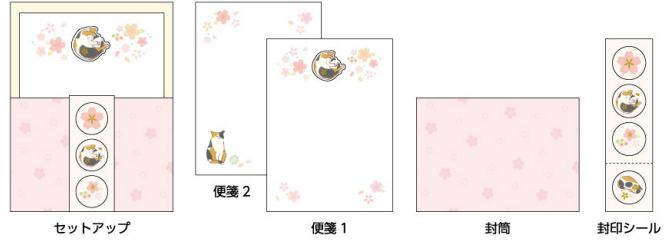

まめふみ箋

Mini Letter Set

風合いのある紙に、クレープ素材のシールがアクセントになっているミニレターです。金箔入りの封印シールも4枚セットになっています。

AHE-371h

本体価格 ¥340 単位 5

セットサイズ: 90×116 mm
便箋 8枚 (2柄各4枚): 80×110 mm 封筒 4枚: 90×63 mm
便箋 1 (4枚) はクレープ素材のシール付
封印シール 4枚入
金箔

付箋

Sticky Memo

春らしいモチーフの付箋です。スタンドが付いたタイプと、切れ込み部分で折り曲げると絵柄が立ち上がるタイプがあり、どちらも立てて使えるのでとても便利です。

ATH-296h

本体価格 ¥320 単位 5

セットサイズ: 70×95 mm
付箋: 65×65 mm
ダイカット: 30枚
スタンド: 紙

ATP-321h

本体価格 ¥360 単位 5

セットサイズ: 67×120 mm
付箋: 57×94 mm
ダイカット: 30枚
スタンド: 紙

シール Stickers

コットンシール

それぞれの作家が描く、桜と春のお花に包まれた動物たち。表情や仕草がかわいい大きめシールは、手紙の封印やノートなどのデコレーションにもぴったりです。

SP-156h 本体価格 ¥300 単位 5

90×195 mm
紙製

SP-157h 本体価格 ¥300 単位 5

90×195 mm
紙製

SP-158h 本体価格 ¥300 単位 5

90×195 mm
紙製