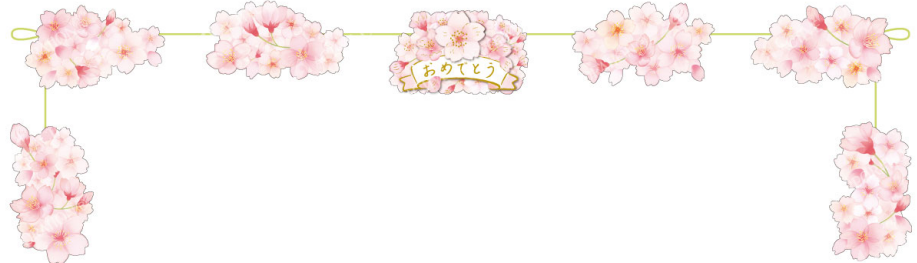

## ガーランドカード Garland Card

壁などに飾ると素敵な空間が演出できるガーランドカードに、可愛いこいのぼり柄や、入学や卒業、就職祝いに大活躍する桜柄などラインナップ豊かに取り揃えました！ mofusand や猫部も人気です♪

セットアップ

裏面  
メッセージ欄

GN-71h

本体価格 ¥680 単位 5

カード：広げたサイズ W約1 m  
封筒：110 × 180 mm  
丸ゴム使用

セットアップ