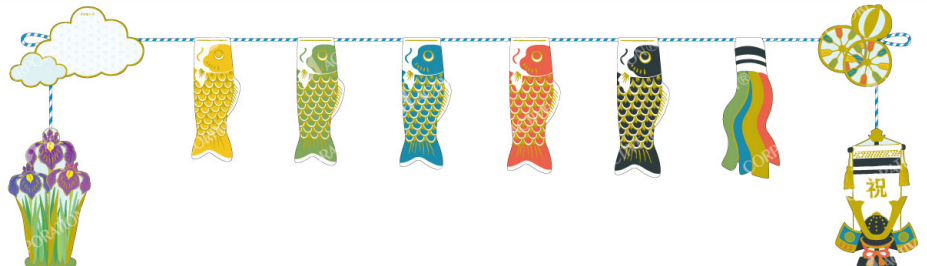

GZ-73h ★

本体価格 ¥780 単位 5

カード：広げたサイズ W約1 m
封筒：110 × 180 mm
紐使用