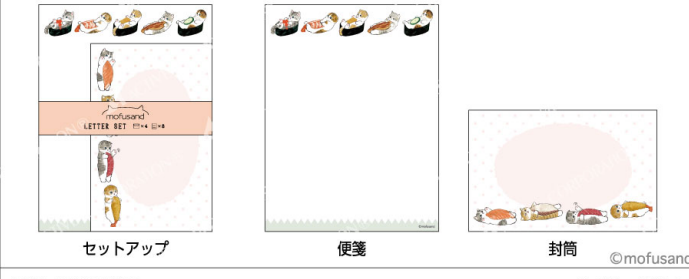

F06-AHK-348 ¥420 単位6
セットサイズ：130×170 mm
便箋 8枚：130×170 mm
封筒 4枚：141×91 mm
定形内

F06-AHK-349 ¥420 単位6
セットサイズ：130×170 mm
便箋 8枚：130×170 mm
封筒 4枚：141×91 mm
定形内