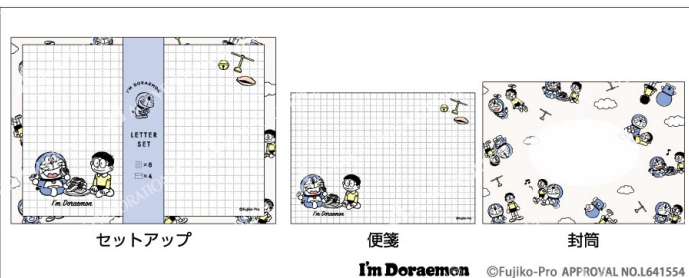

ACTIVE CORPORATION

EVERYDAY
CATALOG

ステーションナリー

VOL.123

レターセット

Letter Set

<p>セットアップ 表面 裏面 封筒</p>	<p>セットアップ 表面 裏面 封筒</p>
<p>K01-AHP-384 ¥460 単位6</p> <p>セットサイズ：146×180 mm 便箋 8枚：146×180 mm 封筒 4枚：153×100 mm 定形内</p> <p>4 990012 713844</p>	<p>K01-AHP-385 ¥460 単位6</p> <p>セットサイズ：146×180 mm 便箋 8枚：146×180 mm 封筒 4枚：153×100 mm 定形内</p> <p>4 990012 713851</p>
<p>セットアップ 表面 裏面 封筒</p>	<p>セットアップ 表面 裏面 封筒</p>
<p>K01-AHP-386 ¥460 単位6</p> <p>セットサイズ：146×180 mm 便箋 8枚：146×180 mm 封筒 4枚：153×100 mm 定形内</p> <p>4 990012 713868</p>	<p>K01-AHP-387 ¥460 単位6</p> <p>セットサイズ：146×180 mm 便箋 8枚：146×180 mm 封筒 4枚：153×100 mm 定形内</p> <p>4 990012 713875</p>
<p>セットアップ 表面 裏面 封筒</p>	<p>セットアップ 表面 裏面 封筒</p>
<p>H06-AHP-372 ¥460 単位6</p> <p>セットサイズ：146×180 mm 便箋 8枚：146×180 mm 封筒 4枚：153×100 mm 定形内</p> <p>4 990012 713721</p>	<p>H06-AHP-373 ¥460 単位6</p> <p>セットサイズ：146×180 mm 便箋 8枚：146×180 mm 封筒 4枚：153×100 mm 定形内</p> <p>4 990012 713738</p>
<p>セットアップ 表面 裏面 封筒</p>	<p>セットアップ 表面 裏面 封筒</p>
<p>H06-AHP-374 ¥460 単位6</p> <p>セットサイズ：146×180 mm 便箋 8枚：146×180 mm 封筒 4枚：153×100 mm 定形内</p> <p>4 990012 713745</p>	<p>H06-AHP-375 ¥460 単位6</p> <p>セットサイズ：146×180 mm 便箋 8枚：146×180 mm 封筒 4枚：153×100 mm 定形内</p> <p>4 990012 713752</p>