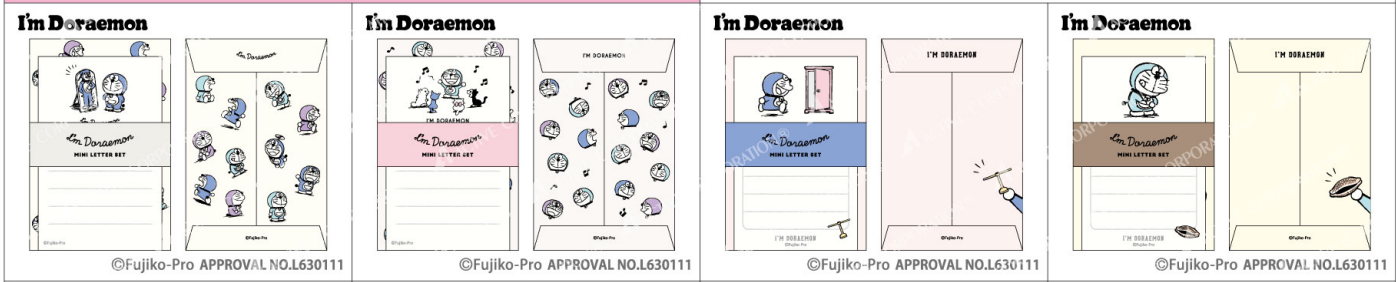

F06-AHE-352 ¥340 単位6
F06-AHE-353 ¥340 単位6
F06-AHE-354 ¥340 単位6
F06-AHE-355 ¥340 単位6

セットサイズ: 80×120 mm
便箋 15枚: 70×110 mm 封筒 5枚: 80×120 mm