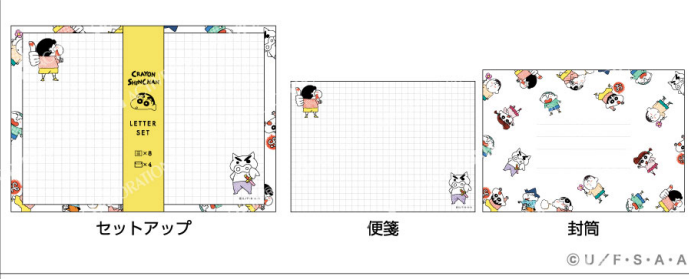

H08-AHK-378 ¥420 単位6
セットサイズ：162×114 mm
便箋 8枚：148×105 mm
封筒 4枚：162×114 mm
定形内

H08-AHK-379 ¥420 単位6
セットサイズ：162×114 mm
便箋 8枚：148×105 mm
封筒 4枚：162×114 mm
定形内