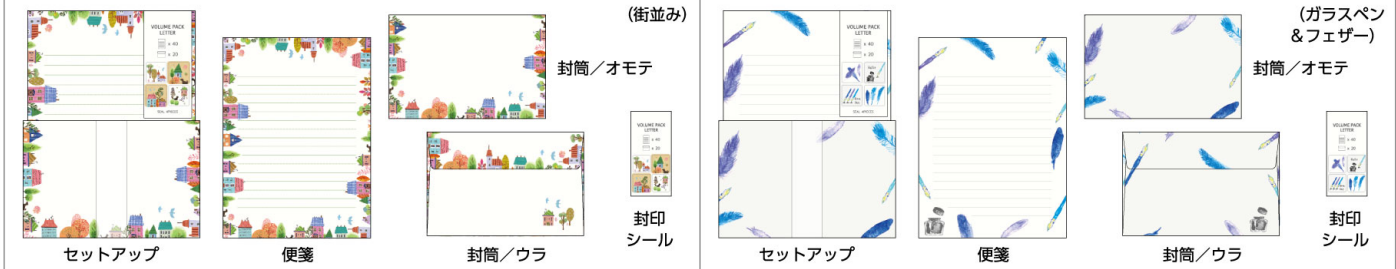

F04-AHG-339 ¥450 単位6
セットサイズ: 148×190 mm
便箋 40枚: 140×190 mm
封筒 20枚: 148×98 mm
封印シール 4枚入 定形内

F04-AHG-340 ¥450 単位6
セットサイズ: 148×190 mm
便箋 40枚: 140×190 mm
封筒 20枚: 148×98 mm
封印シール 4枚入 定形内