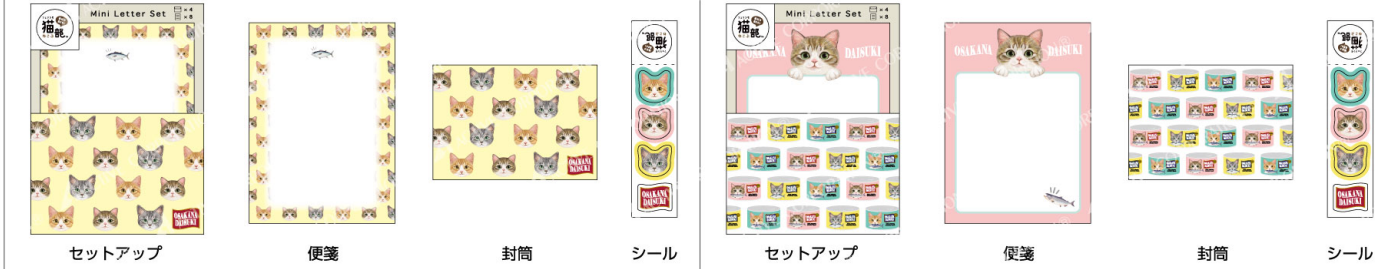

C01-AHU-266 ¥300 単位6
セットサイズ: 90×120 mm
便箋 8枚: 80×110 mm
封筒 4枚: 90×63 mm
封印シール 5枚入
4 990012 712663

C01-AHU-267 ¥300 単位6
セットサイズ: 90×120 mm
便箋 8枚: 80×110 mm
封筒 4枚: 90×63 mm
封印シール 5枚入
4 990012 712670

付箋
Sticky Memo

E01-ATE-339 ¥380 単位6
セットサイズ: 70×125 mm
30枚
ダイカット
4 990012 733392

E01-ATE-340 ¥380 単位6
セットサイズ: 70×125 mm
30枚
ダイカット
4 990012 733408