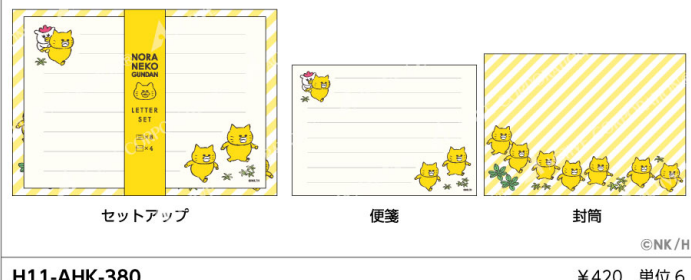

H11-AHK-380 ¥420 単位6
セットサイズ：162×114 mm
便箋 8枚：148×105 mm
封筒 4枚：162×114 mm
定形内

H11-AHK-381 ¥420 単位6
セットサイズ：162×114 mm
便箋 8枚：148×105 mm
封筒 4枚：162×114 mm
定形内