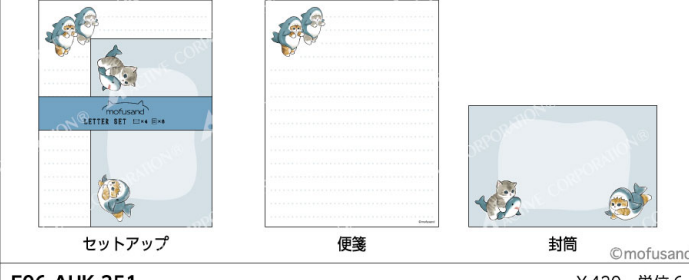

F06-AHK-350 ¥420 単位6
セットサイズ：130×170 mm
便箋 8枚：130×170 mm
封筒 4枚：141×91 mm
定形内

F06-AHK-351 ¥420 単位6
セットサイズ：130×170 mm
便箋 8枚：130×170 mm
封筒 4枚：141×91 mm
定形内