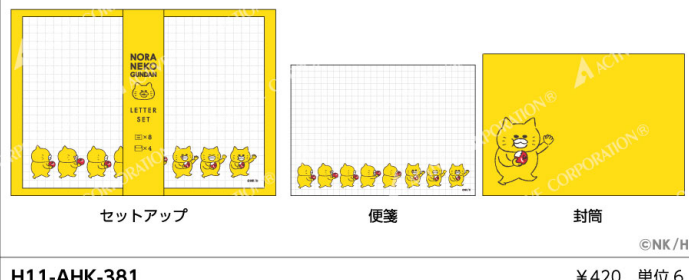

H11-AHK-380 ¥420 単位6
セットサイズ：162×114 mm
便箋 8枚：148×105 mm
封筒 4枚：162×114 mm
定形内

H11-AHK-381 ¥420 単位6
セットサイズ：162×114 mm
便箋 8枚：148×105 mm
封筒 4枚：162×114 mm
定形内