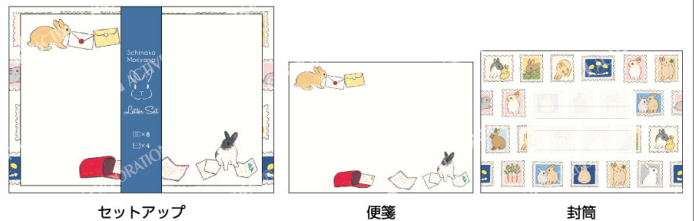

H11-AHK-381 ¥420 単位6
 セットサイズ：162×114 mm
 便箋 8枚：148×105 mm
 封筒 4枚：162×114 mm
 定形内

セットアップ

便箋

封筒

H12-AHK-382

¥420 単位6

セットサイズ：162×114 mm
便箋 8枚：148×105 mm
封筒 4枚：162×114 mm
定形内

4 990012 713820