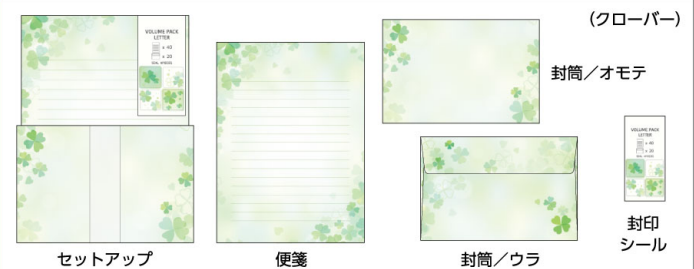

セットアップ

封筒/オモテ

封印
シール

E07-AHG-322

¥450 単位6

セットサイズ：148×190 mm
便箋 40枚：140×190 mm
封筒 20枚：148×98 mm
封印シール 4枚入 定形内

4 990012 713226