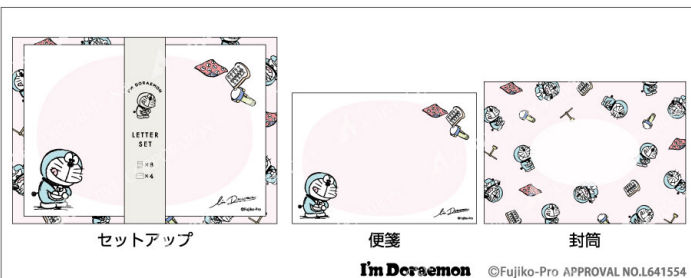

ACTIVE CORPORATION

EVERYDAY
CATALOG

ステーションナリー

VOL.123

レターセット

Letter Set

<p>セットアップ 表面 裏面 封筒</p>	<p>セットアップ 表面 裏面 封筒</p>
<p>K01-AHP-384 ¥460 単位6</p> <p>セットサイズ：146×180 mm 便箋 8枚：146×180 mm 封筒 4枚：153×100 mm 定形内</p> <p>4 990012 713844</p>	<p>K01-AHP-385 ¥460 単位6</p> <p>セットサイズ：146×180 mm 便箋 8枚：146×180 mm 封筒 4枚：153×100 mm 定形内</p> <p>4 990012 713851</p>
<p>セットアップ 表面 裏面 封筒</p>	<p>セットアップ 表面 裏面 封筒</p>
<p>K01-AHP-386 ¥460 単位6</p> <p>セットサイズ：146×180 mm 便箋 8枚：146×180 mm 封筒 4枚：153×100 mm 定形内</p> <p>4 990012 713868</p>	<p>K01-AHP-387 ¥460 単位6</p> <p>セットサイズ：146×180 mm 便箋 8枚：146×180 mm 封筒 4枚：153×100 mm 定形内</p> <p>4 990012 713875</p>
<p>セットアップ 表面 裏面 封筒</p>	<p>セットアップ 表面 裏面 封筒</p>
<p>H06-AHP-372 ¥460 単位6</p> <p>セットサイズ：146×180 mm 便箋 8枚：146×180 mm 封筒 4枚：153×100 mm 定形内</p> <p>4 990012 713721</p>	<p>H06-AHP-373 ¥460 単位6</p> <p>セットサイズ：146×180 mm 便箋 8枚：146×180 mm 封筒 4枚：153×100 mm 定形内</p> <p>4 990012 713738</p>
<p>セットアップ 表面 裏面 封筒</p>	<p>セットアップ 表面 裏面 封筒</p>
<p>H06-AHP-374 ¥460 単位6</p> <p>セットサイズ：146×180 mm 便箋 8枚：146×180 mm 封筒 4枚：153×100 mm 定形内</p> <p>4 990012 713745</p>	<p>H06-AHP-375 ¥460 単位6</p> <p>セットサイズ：146×180 mm 便箋 8枚：146×180 mm 封筒 4枚：153×100 mm 定形内</p> <p>4 990012 713752</p>