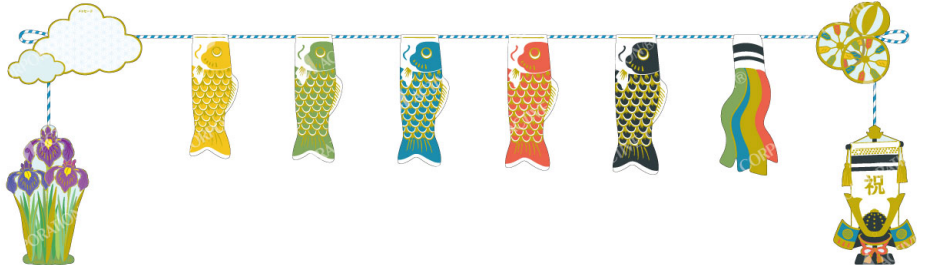

本体価格 ¥680 単位 5

カード：広げたサイズ W約1 m
封筒：110 × 180 mm
丸ゴム使用

セットアップ

裏面
メッセージ欄

GN-72h

本体価格 ¥680 単位 5

カード：広げたサイズ W約1 m
封筒：110 × 180 mm
紐使用

セットアップ