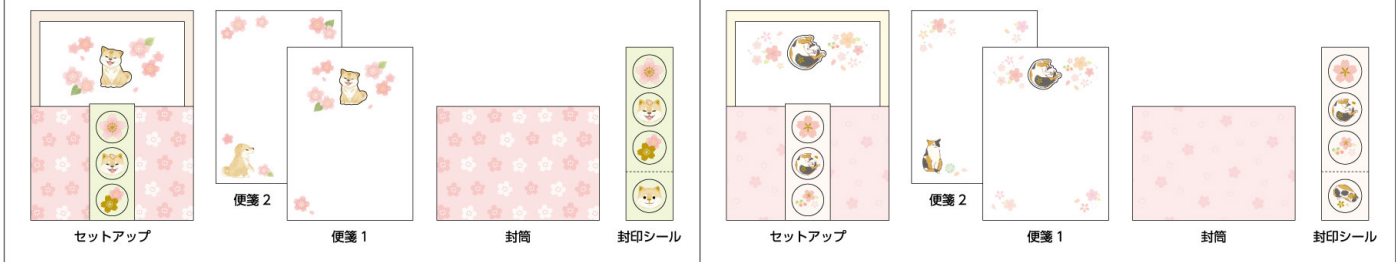

AHE-370h 本体価格 ¥340 単位 5

AHE-371h 本体価格 ¥340 単位 5

セットサイズ: 90×116 mm
便箋 8枚 (2柄各4枚): 80×110 mm 封筒 4枚: 90×63 mm
便箋 1 (4枚) はクレープ素材のシール付
封印シール 4枚入
金箔加工

セットサイズ: 90×116 mm
便箋 8枚 (2柄各4枚): 80×110 mm 封筒 4枚: 90×63 mm
便箋 1 (4枚) はクレープ素材のシール付
封印シール 4枚入
金箔加工