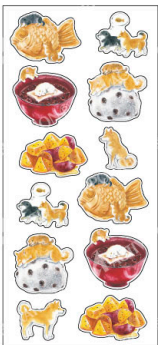

# mofusand ポストカード POSTCARD

ぢゅのさんが描くとってもキュートで、ちょっとシュールな  
mofusandシリーズに秋柄ポストカードが新登場！  
全て揃えたいくなる可愛いポストカードです。

©mofusand

©mofusand

©mofusand

**PX-155a** 本体価格 ¥150 単位 5

100×148 mm  
「リス」

4 990012 133550

**PX-156a** 本体価格 ¥150 単位 5

100×148 mm  
「ぶどう」

4 990012 133567

**PX-157a** 本体価格 ¥150 単位 5

148×100 mm  
「食欲の秋」

4 990012 133574

©mofusand

## 秋いろ和風シール Stickers

人気のしばいぬとおやつシリーズをはじめ、かわいらしい小動物や草花など、  
使いやすいデザインが揃った上品な秋のシールです。

**ST-426a** 本体価格 ¥240 単位 5

75×165 mm  
紙製

4 990012 814268

**ST-427a** 本体価格 ¥240 単位 5

75×165 mm  
紙製

4 990012 814275