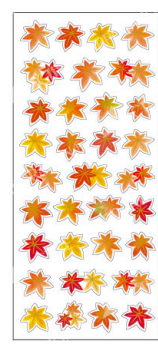

## 秋いろ和風シール Stickers

人気のしばいぬとおやつシリーズをはじめ、かわいらしい小動物や草花など、  
使いやすいデザインが揃った上品な秋のシールです。

**ST-426a** 本体価格 ¥240 単位 5

75×165 mm  
紙製

4 990012 814268

**ST-427a** 本体価格 ¥240 単位 5

75×165 mm  
紙製

4 990012 814275

**ST-428a** 本体価格 ¥240 単位 5

75×165 mm  
紙製  
金箔加工

4 990012 814282

**ST-429a** 本体価格 ¥240 単位 5

75×165 mm  
紙製  
金箔加工

4 990012 814299

**SS-122a** 本体価格 ¥220 単位 5

75×165 mm  
紙製  
金箔加工